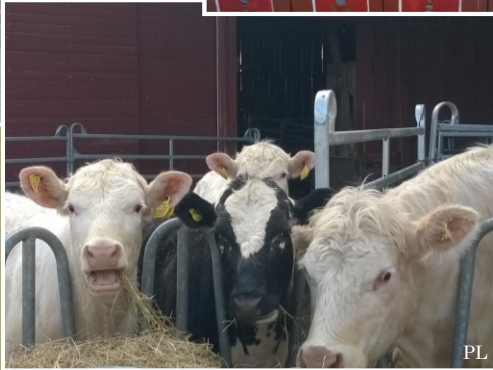

HULKOFFIN MAATILA